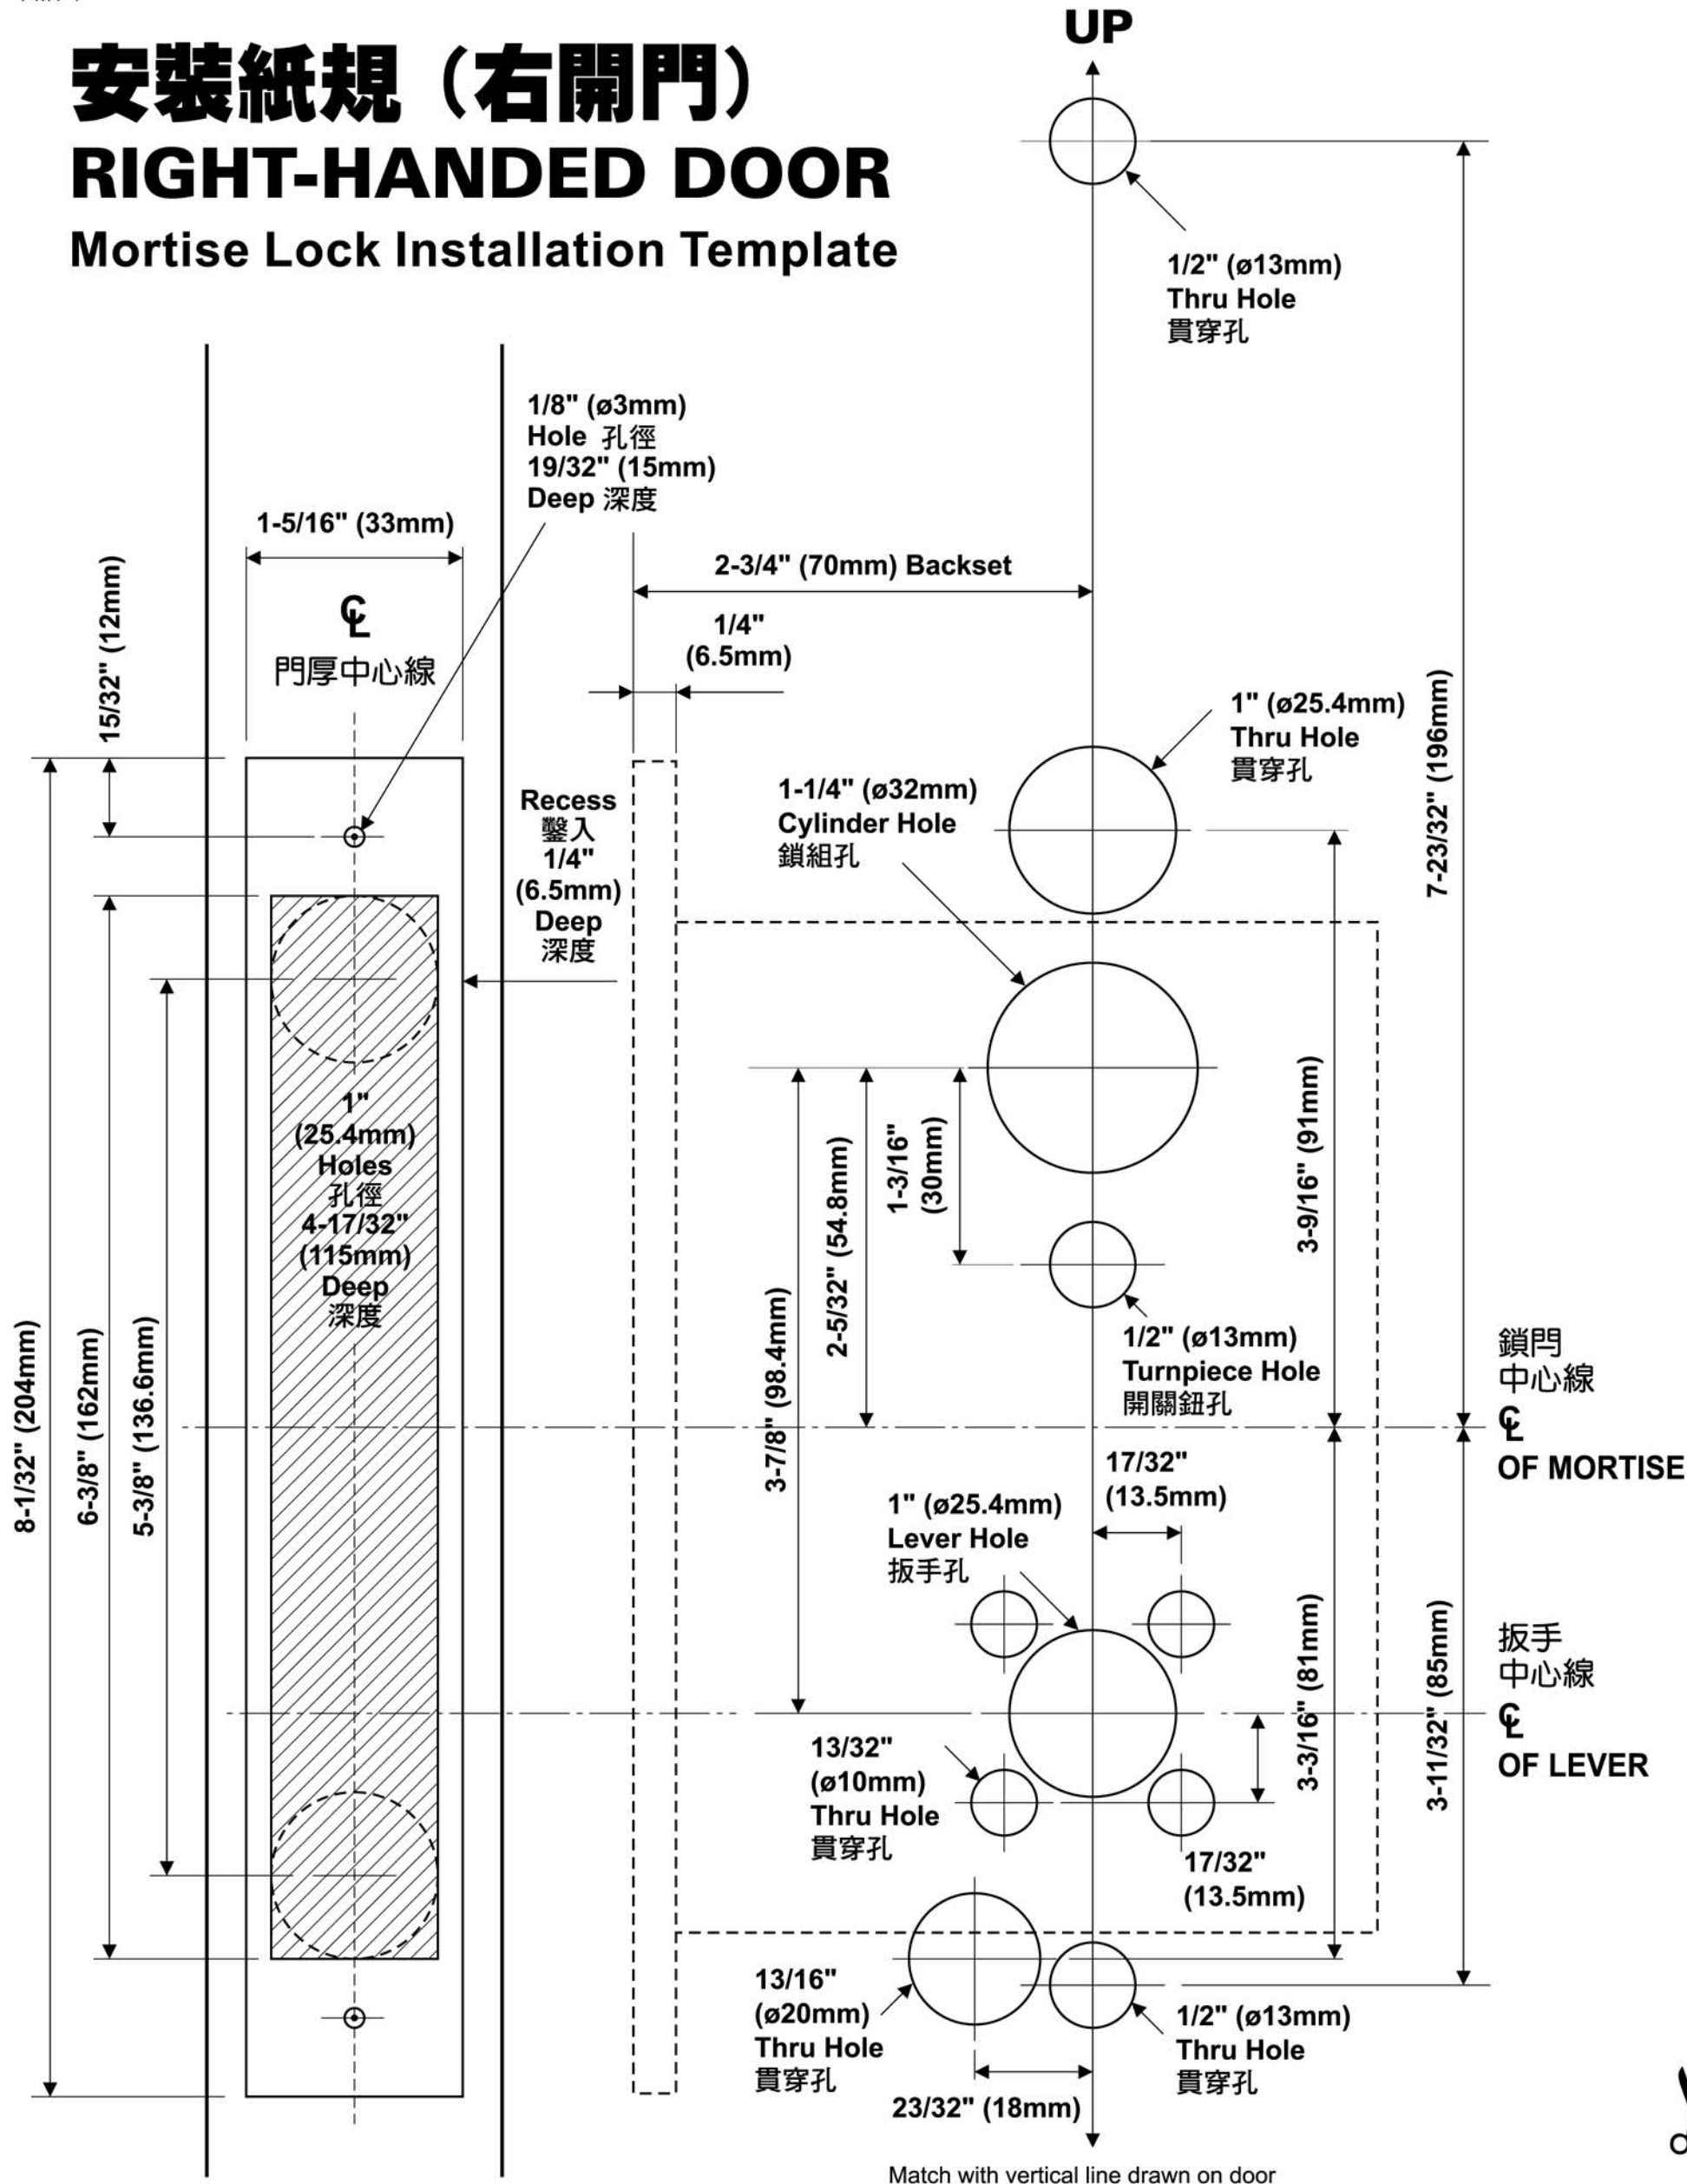

安裝紙規 (右開門)

RIGHT-HANDED DOOR

Mortise Lock Installation Template

檔板安裝紙規

STRIKE TEMPLATE